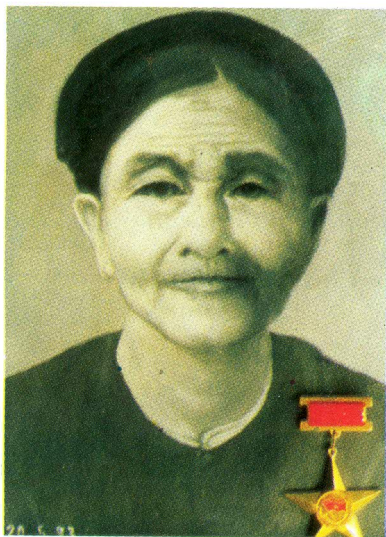

Mẹ : PHẠM THỊ HUUỆ

Sinh năm : 1920

*Nguyên quán : Liêm Phong - Thanh Liêm -
Hà Nam*

Trú quán : Liêm Phong - Thanh Liêm - Hà Nam

Họ và tên liệt sỹ :

1. Con : **NGÔ MẠNH TÂN**