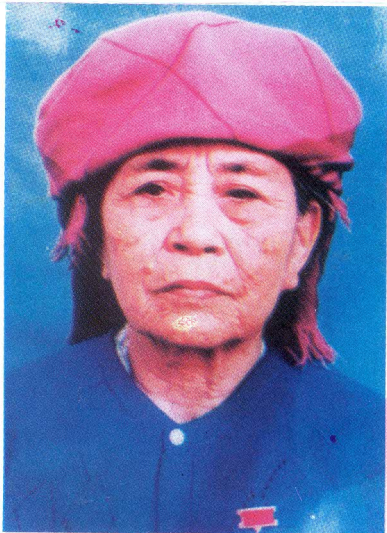

1. Con : NGUYỄN VĂN CHUYÊN

Mẹ : NGUYỄN THỊ LƯỢC

Sinh năm : 1914.

Nguyên quán : Tiên Hải - Duy Tiên - Hà Nam

Trú quán : Tiên Hải - Duy Tiên - Hà Nam

Họ và tên liệt sỹ :

1. Con : NGUYỄN VĂN UYỂN

Mẹ : NGUYỄN THỊ TÝ